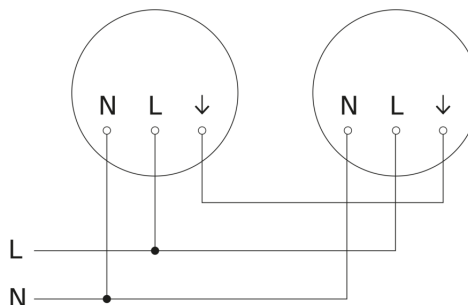

Sensor-LED-binnenlamp - Professional Line

RS PRO P1 flat S

neutraal wit
EAN 4007841 069674
art.nr. 069674

RS PRO P1 flat S

neutraal wit
EAN 4007841 069674
art.nr. 069674

aansluitschema Master

aansluitschema master/master

aansluitschema Master/slave koppelin